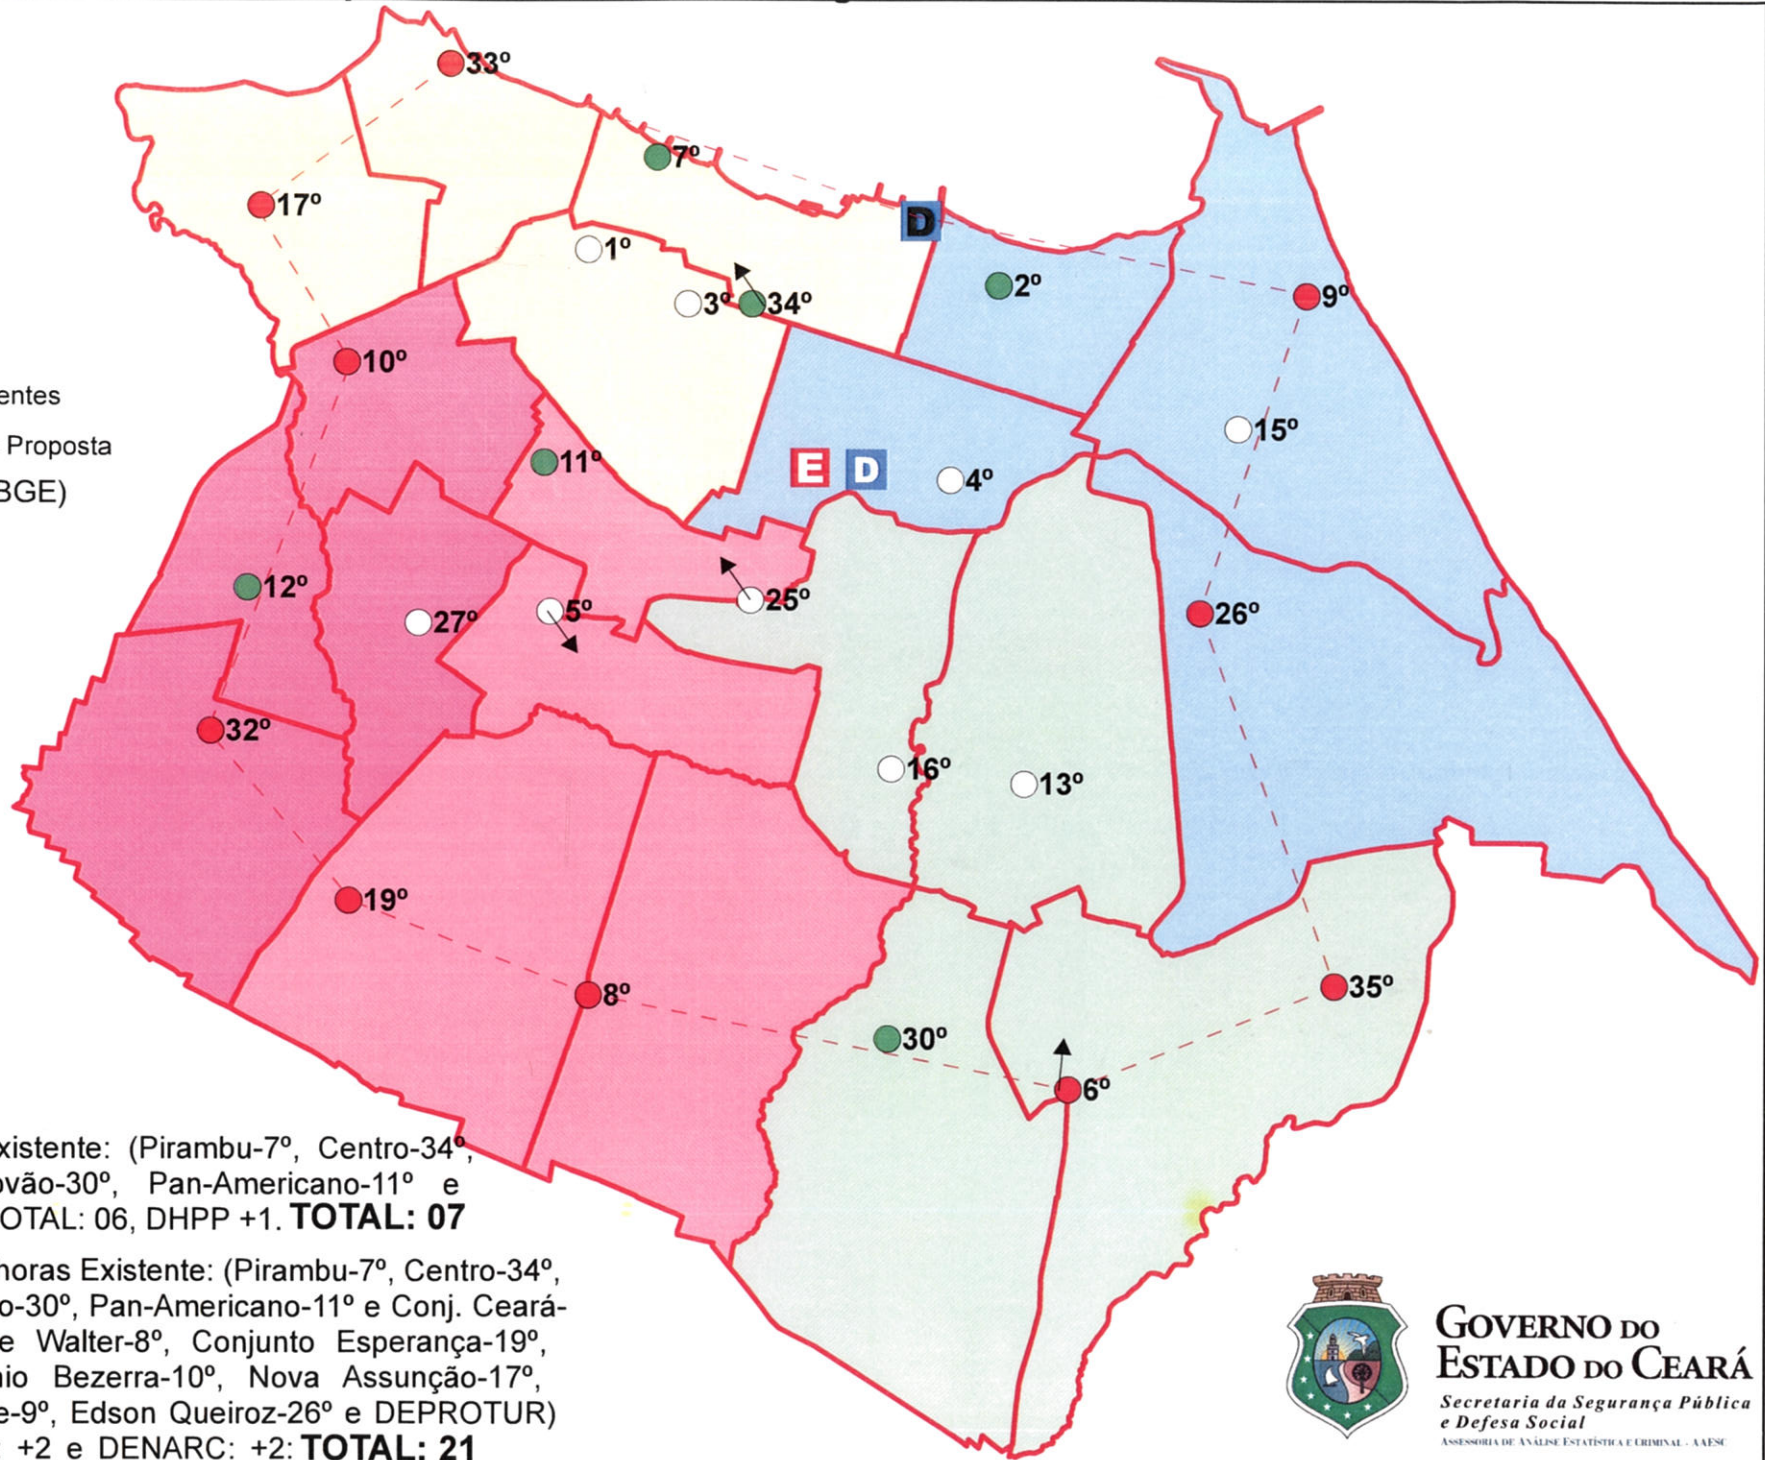

Proposta: Policia Civil - Delegacias 24 Horas

Legenda

- **D** DEPROTUR
- **E** DENARC
- **D** DHPP

Delegacias

- Del. Distrital
- Del. 24 Horas - Existentes
- Delegacia 24 Horas - Proposta

População: 2.447.409 (IBGE)

Delegacias 24 horas Existente: (Pirambu-7°, Centro-34°, Aldeota-2°, São Cristovão-30°, Pan-Americano-11° e Conj. Ceará-12°) SUB-TOTAL: 06, DHPP +1. **TOTAL: 07**

Proposta Delegacias 24 horas Existente: (Pirambu-7°, Centro-34°, Aldeota-2°, São Cristovão-30°, Pan-Americano-11° e Conj. Ceará-12°, Messejana-6°, Jose Walter-8°, Conjunto Esperança-19°, Bom Jardim-32°, Antônio Bezerra-10°, Nova Assunção-17°, Goiabeiras-33°, Mucuripe-9°, Edson Queiroz-26° e DEPROTUR) SUB-TOTAL: 17, DHPP: +2 e DENARC: +2. **TOTAL: 21**

**GOVERNO DO
ESTADO DO CEARÁ**

Secretaria da Segurança Pública
e Defesa Social