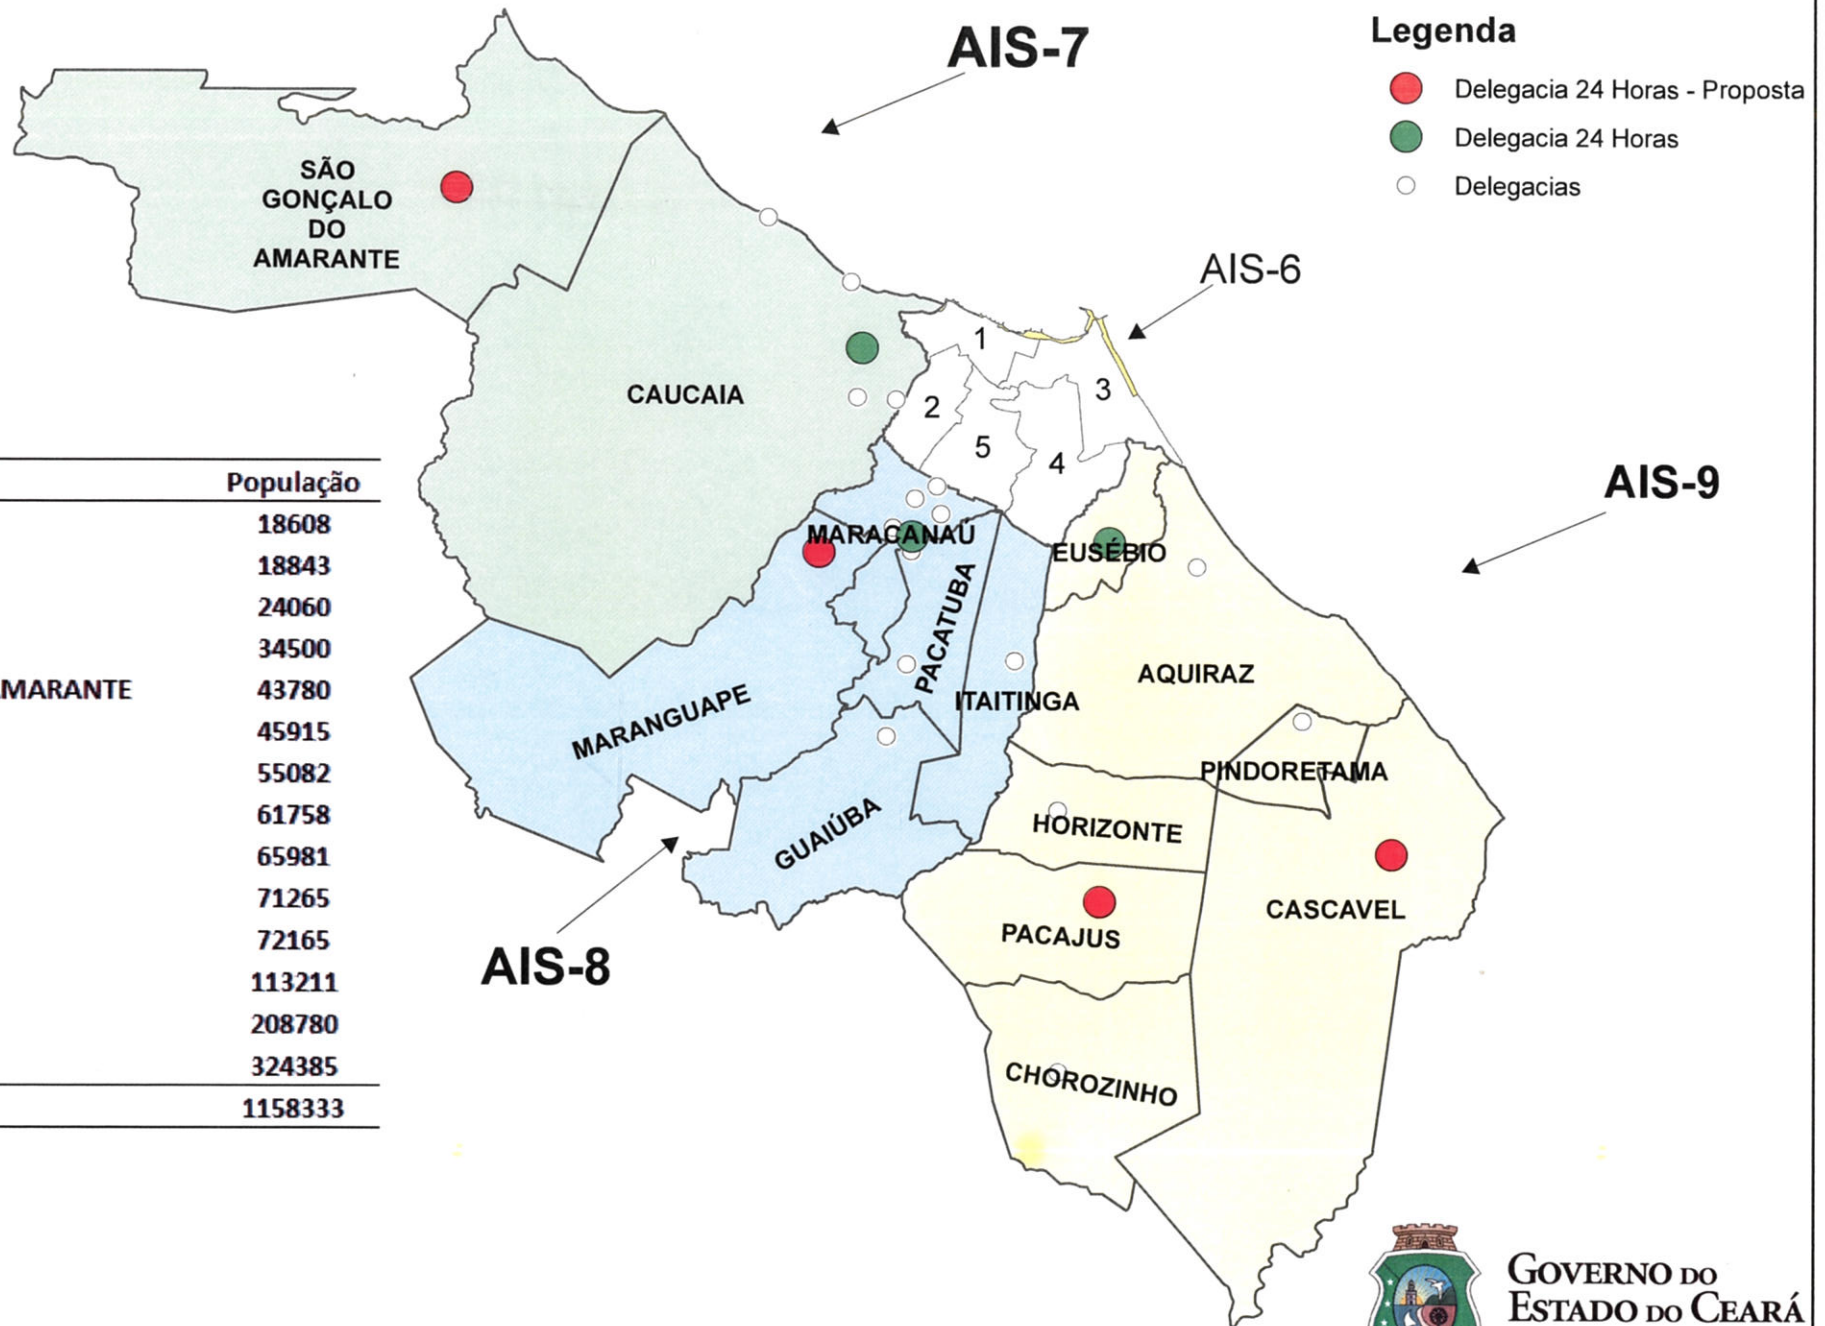

Proposta: Policia Civil - RMF - Delegacias 24 Horas

Legenda

- Delegacia 24 Horas - Proposta
- Delegacia 24 Horas
- Delegacias

Município	População
PINDORETAMA	18608
CHOROZINHO	18843
GUAIÚBA	24060
ITAITINGA	34500
SÃO GONÇALO DO AMARANTE	43780
EUSÉBIO	45915
HORIZONTE	55082
PACAJUS	61758
CASCAVEL	65981
AQUIRAZ	71265
PACATUBA	72165
MARANGUAPE	113211
MARACANAÚ	208780
CAUCAIA	324385
TOTAL	1158333

Fonte: Censo 2010 - IBGE