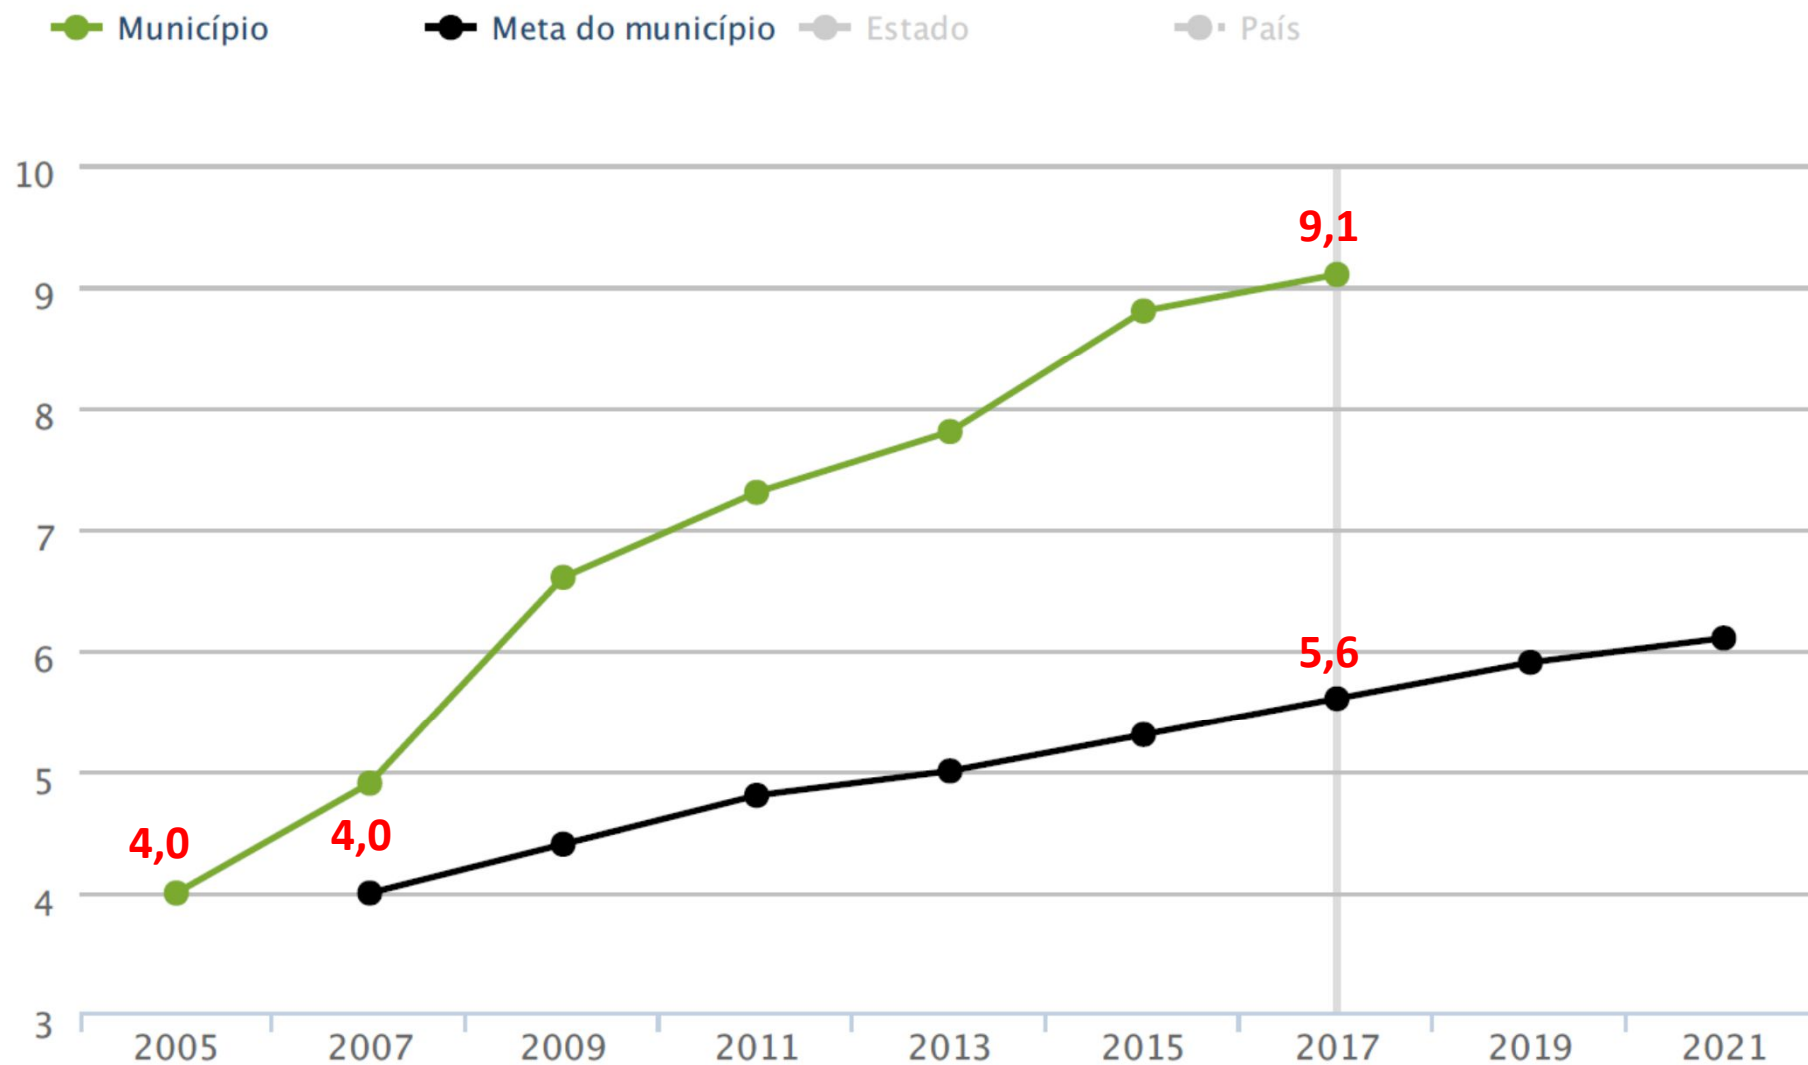

Evolução do IDEB em Sobral – Anos Iniciais

Fonte: Qedu. IDEB (2017).