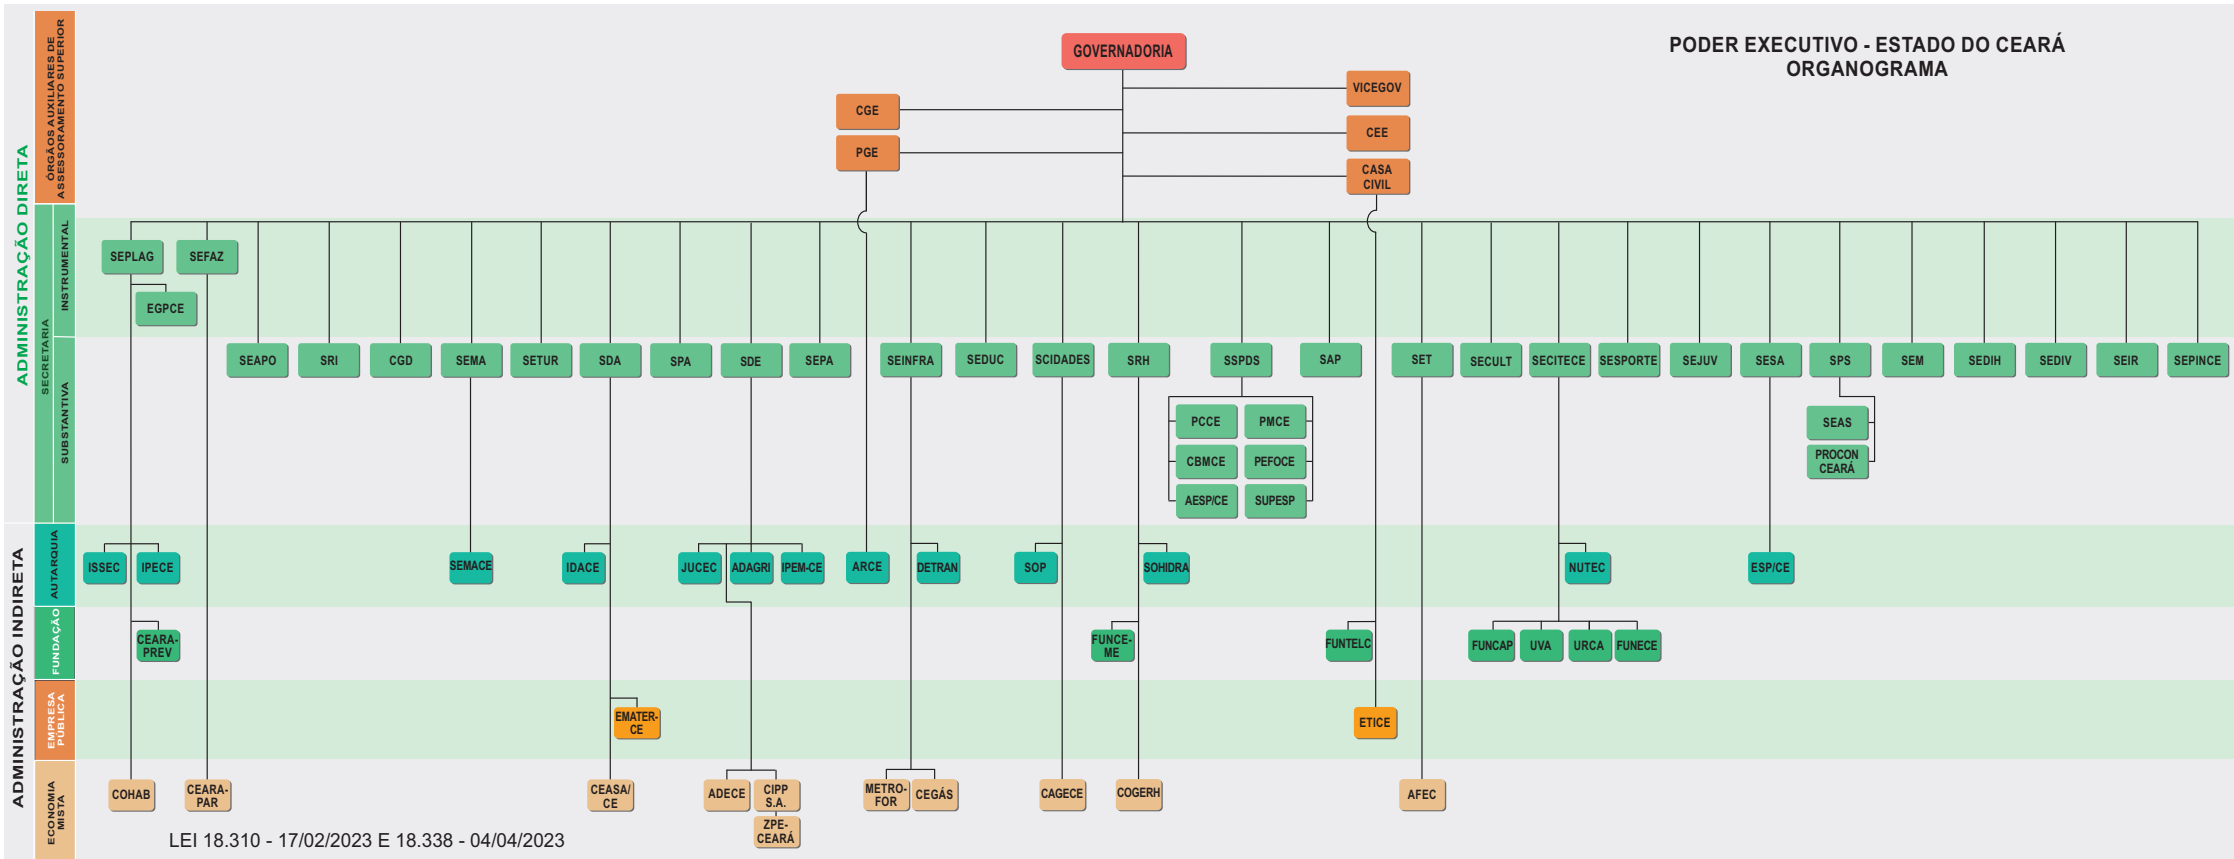

**PODER EXECUTIVO - ESTADO DO CEARÁ
ORGANOGRAMA**

LEI 18.310 - 17/02/2023 E 18.338 - 04/04/2023

ADMINISTRAÇÃO DIRETA

Casa Civil (CC)
Assessoria Especial da Vice-Governadoria (Vicegov)
Conselho Estadual de Educação (CEE)
Procuradoria Geral do Estado (PGE)
Controladoria e Ouvidoria Geral do Estado (CGE)
Secretaria do Planejamento e Gestão (Seplag)
Escola de Gestão Pública do Estado do Ceará (EGPCE)
Secretaria da Fazenda (Sefaz)
Secretaria da Articulação Política (Seapo)
Secretaria das Relações Internacionais (SRI)
Controladoria Geral de Disciplina dos Órgãos de Segurança Pública e Sistema Penitenciário do Estado do Ceará (CGD)
Secretaria do Turismo (Setur)
Secretaria do Meio Ambiente e Mudança do Clima (Sema)

Secretaria do Desenvolvimento Agrário (SDA)
Secretaria da Pesca e Aquicultura (SPA)
Secretaria do Desenvolvimento Econômico (SDE)
Secretaria da Proteção Animal (Sepa)
Secretaria da Infraestrutura (Seinfra)
Secretaria da Educação (Seduc)
Secretaria das Cidades (Scidades)
Secretaria dos Recursos Hídricos (SRH)
Secretaria da Segurança Pública e Defesa Social (SSPDS)
Polícia Civil (PCCE)
Polícia Militar do Ceará (PMCE)
Corpo de Bombeiros Militar do Estado do Ceará (CBMCE)
Perícia Forense do Estado do Ceará (PEFOCE)
Academia Estadual de Segurança Pública do Ceará (AESPP/CE)
Superintendência de Pesquisa e Estratégia de Segurança Pública do Estado do Ceará (Supesp)